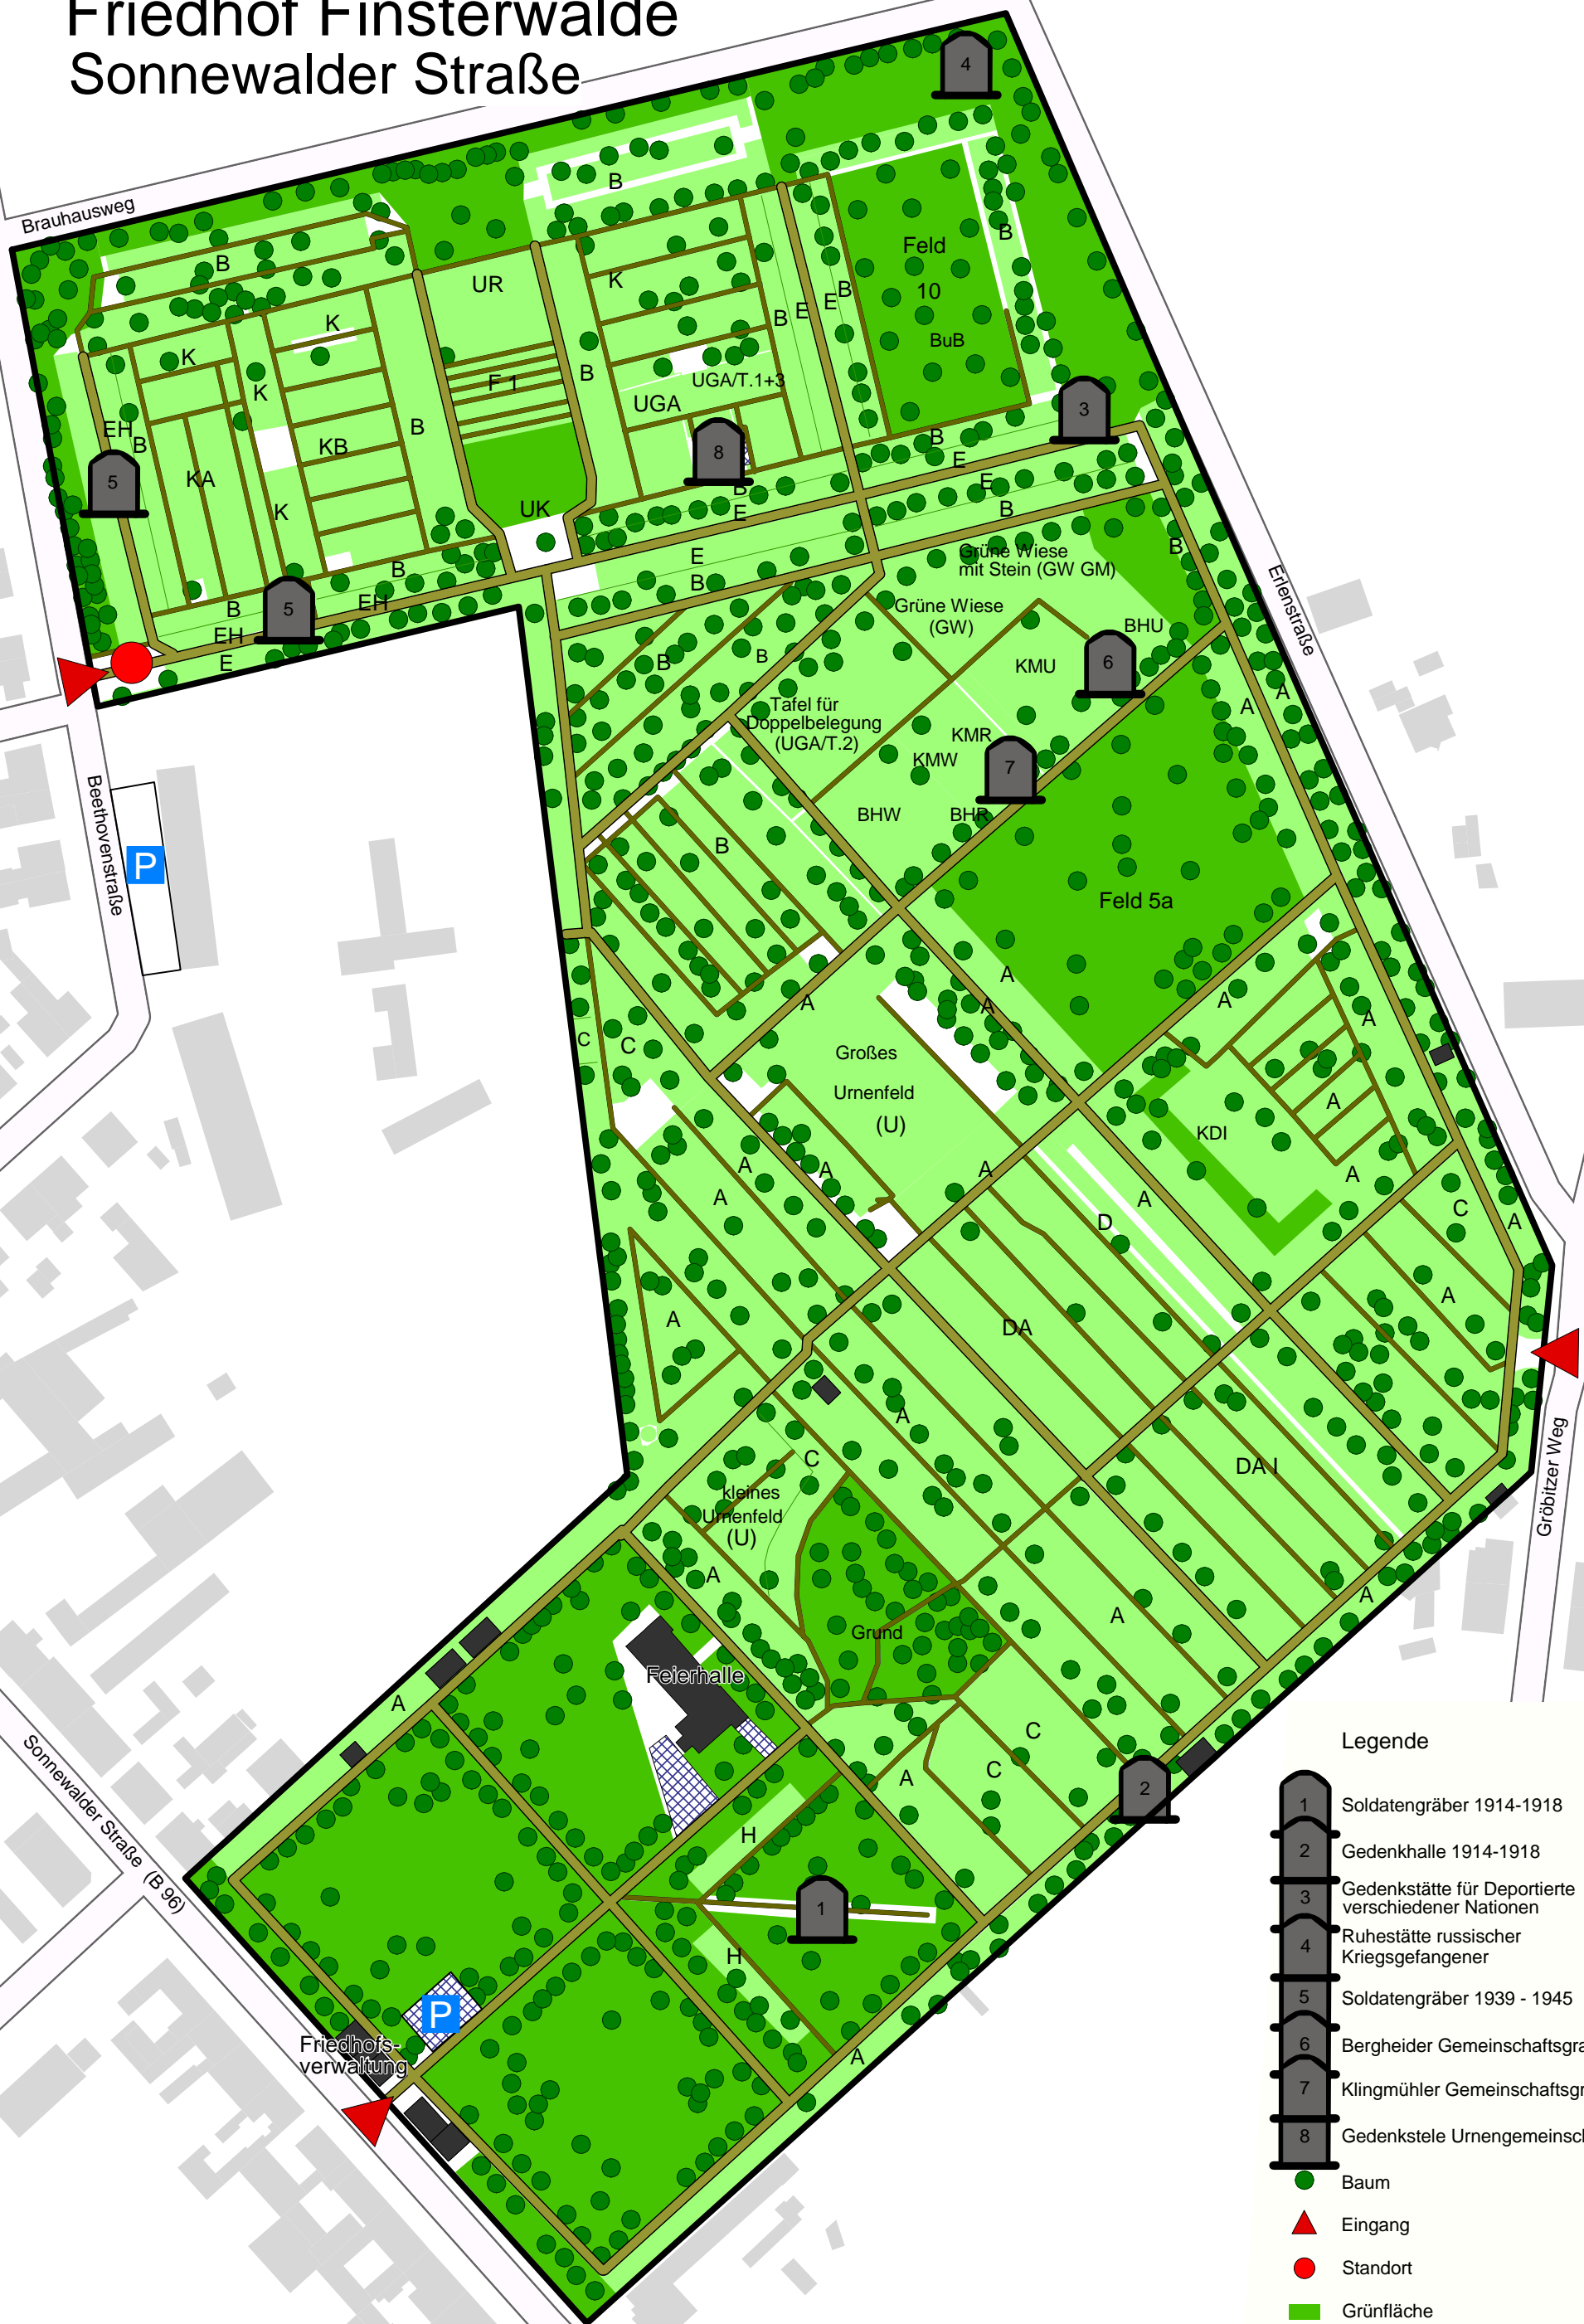

# Friedhof Finsterwalde Sonnewalder Straße

### Legende

-  Soldatengräber 1914-1918
-  Gedenkhalle 1914-1918
-  Gedenkstätte für Deportierte verschiedener Nationen
-  Ruhestätte russischer Kriegsgefangener
-  Soldatengräber 1939 - 1945
-  Bergheider Gemeinschaftsgrab
-  Klingmühler Gemeinschaftsgrab
-  Gedenkstele Urnengemeinschaftsanlage
-  Baum
-  Eingang
-  Standort
-  Grünfläche
-  Grabfeld A - KB